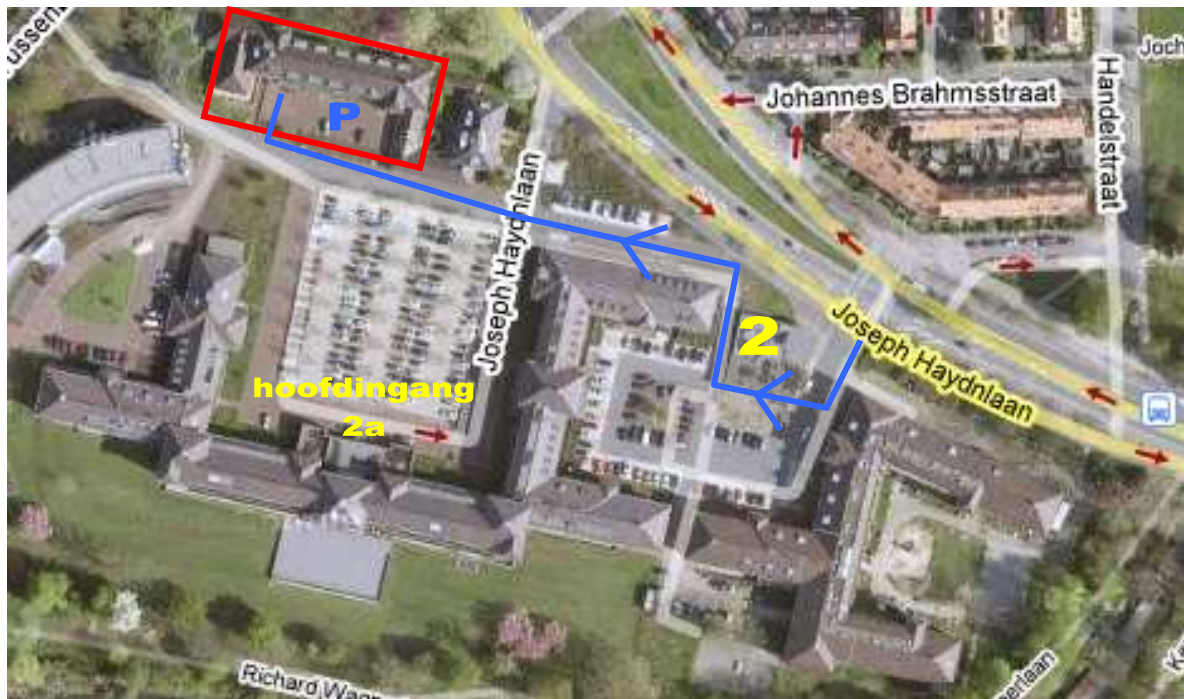

Routebeschrijving SharePeople - met navigatiesysteem

kijk voor eventuele vertragingen of omlleidingen op www.utrecht.nl/bereikbaar

Joseph Haydnlaan 2a
Gebouw "Guesthouse"
3533 AE Utrecht
030 - 880 1563

SharePeople is tijdelijk gevestigd op de Joseph Haydnlaan 2a, gebouw "Guesthouse". Dit gebouw bevindt zich tegenover het hoofgebouw van het Landelijk DienstenCentrum. Het gebouw "Guesthouse" en de parkeerplaats zijn hieronder rood omkaderd.

Wanneer u een navigatiesysteem gebruikt, zult u naar onze burens op nummer 2 geleid worden. De blauwe pijl hieronder geeft aan hoe u gebouw "Guesthouse" kunt bereiken.

Routebeschrijving SharePeople - zonder navigatiesysteem

- **Uit de richting Den Haag/Rotterdam (A12):**

Houd bij verkeersplein Oudenrijn Ring Utrecht (West) aan. Volg de Ringweg ongeveer 3 kilometer tot afrit 8 (richting Utrecht Centrum). Volg de Ds. Martin Luther Kinglaan tot de rotonde (24 Oktoberplein). Daar links voorsorteren (richting Oog in Al), de Pijperlaan op. De Pijperlaan gaat over in de Joseph Haydnlaan.

Loop het terrein op en ga direct rechtsaf, dan vindt u aan uw rechterhand het gebouw "Guesthouse", waarin SharePeople is gevestigd.

- **Per bus** vanaf Utrecht Centraal Station

Neem de stadsbus 5, richting Kanaleneiland.